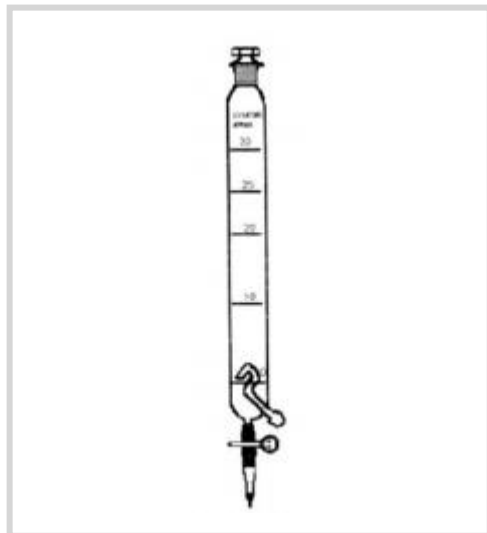

01 Vetreria » APPARECCHIATURE IN VETRO

LEVIGATORE DI APPIANI

Cod. 01.1090.00

Descrizione

Levigatore secondo Appiani, in vetro borosilicato, con sinfone interno.