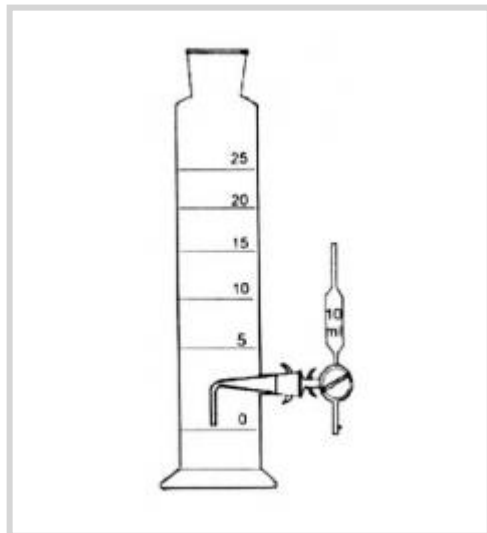

## LEVIGATORE DI ESENWEIN

Cod. 01.1095.00

### Descrizione

---

Levigatore di Esenwein in vetro borosilicato, con pipetta tarata da ml 10 con rubinetto.