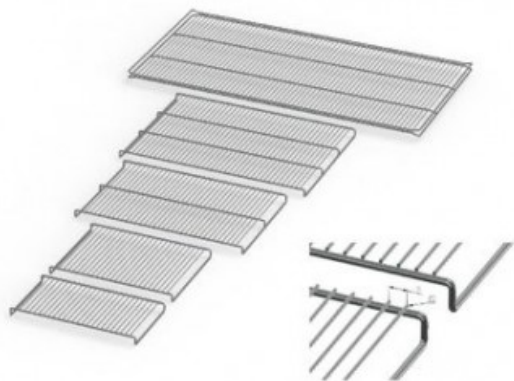

# IPP1060ecoB41251

Cod. 23.9930.99

Ripiano grigliato supplementare in acciaio inox per IPP1060eco / IPP1060ecoplus