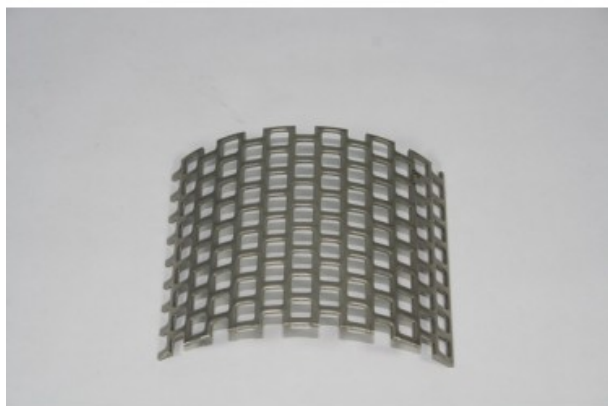

03-647-0322

Cod. 23.A003.99

Setaccio in acciaio inox con apertura trapezoidale da 8,00 mm. per SM200-SM300.

Descrizione

Setaccio in acciaio inox con apertura trapezoidale da 8,00 mm. per SM200-SM300.

Dati Tecnici