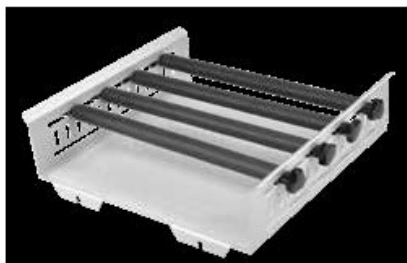

41102042

Cod. 23.A005.37

Supporto universale 4 rulli regolabili.

Descrizione

Supporto universale 4 rulli regolabili.

Dati Tecnici