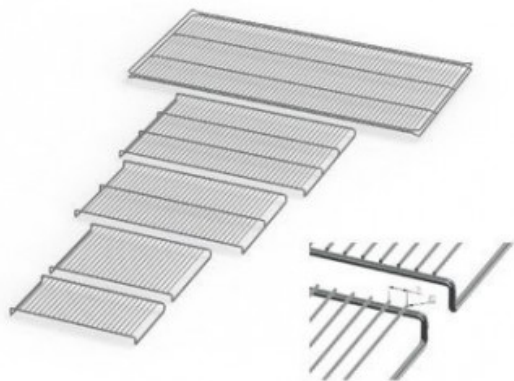

IPP750ecoE20182

Cod. 23.A010.20

Ripiano grigliato supplementare in acciaio inox per IPP750eco

Descrizione

Dati Tecnici