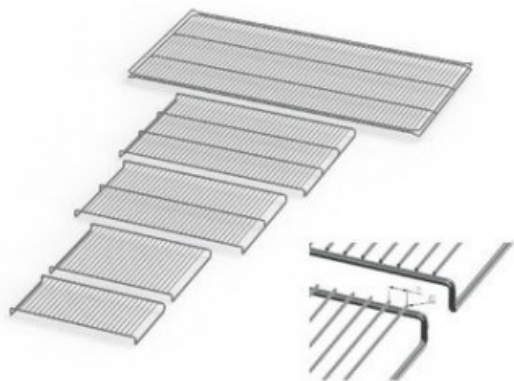

IPP110ecoE20165

Cod. 23.A010.18

Ripiano grigliato supplementare in acciaio inox per IPP110eco

Descrizione

Dati Tecnici