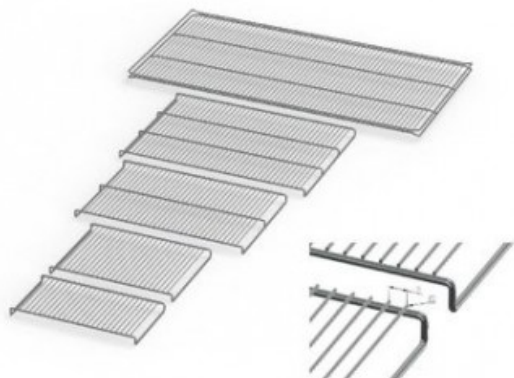

# ICP110E20165

Cod. 23.A014.35

Ripiano grigliato supplementare in acciaio inox per modello ICP 110