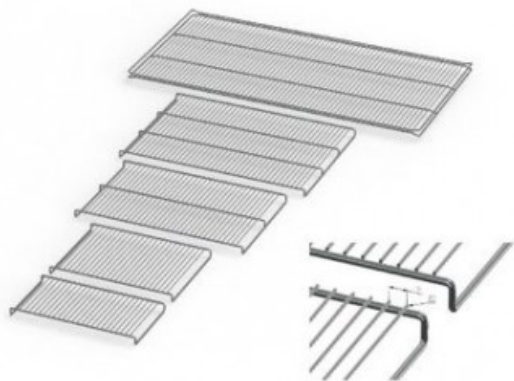

UN110PLUSE20165

Cod. 23.A014.37

Ripiano grigliato supplementare in acciaio inox per stufa modello UN 110 PLUS

Descrizione

Dati Tecnici