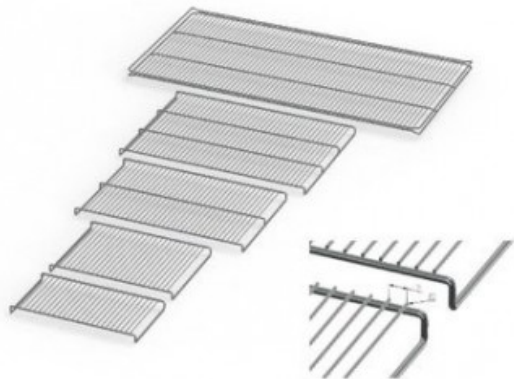

UF110E20165

Cod. 23.A014.38

Ripiano grigliato supplementare in acciaio inox per stufa modello UF 110

Descrizione

Dati Tecnici