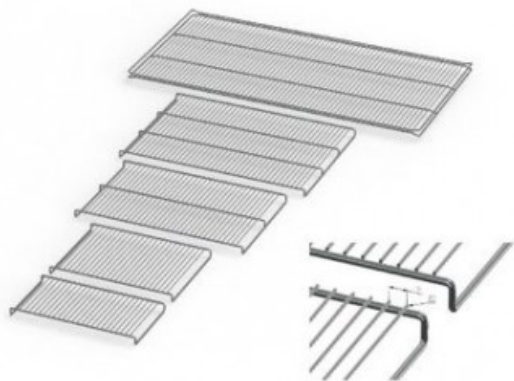

UN160E20165

Cod. 23.A014.40

Ripiano grigliato supplementare in acciaio inox per stufa modello UN 160

Descrizione

Dati Tecnici