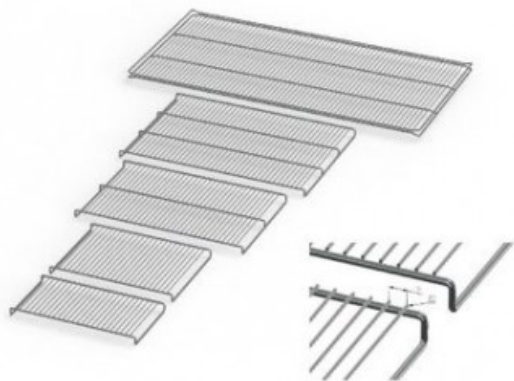

UN160PLUSE20165

Cod. 23.A014.41

Ripiano grigliato supplementare in acciaio inox per stufa modello UN 160 PLUS

Descrizione

Dati Tecnici