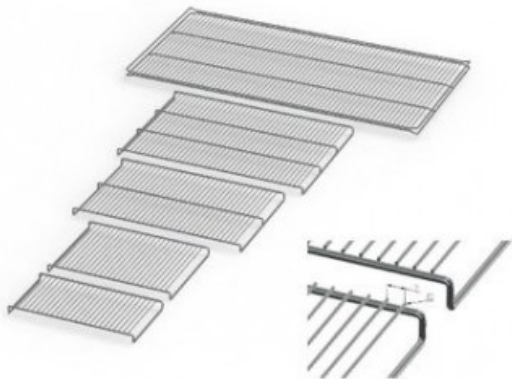

IN110PLUSE20165

Cod. 23.A014.45

Ripiano grigliato supplementare in acciaio inox per incubatore modello IN 110 PLUS

Descrizione

Dati Tecnici