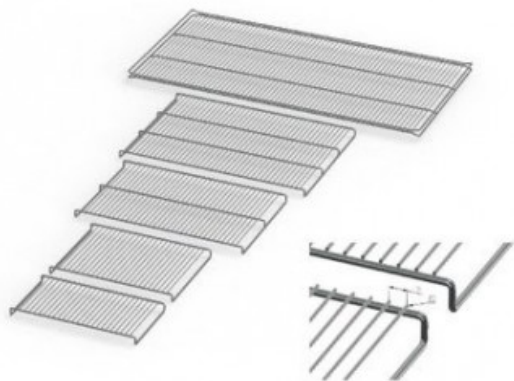

IN160PLUSE20165

Cod. 23.A014.49

Ripiano grigliato supplementare in acciaio inox per incubatore modello IN 160 PLUS

Descrizione

Dati Tecnici