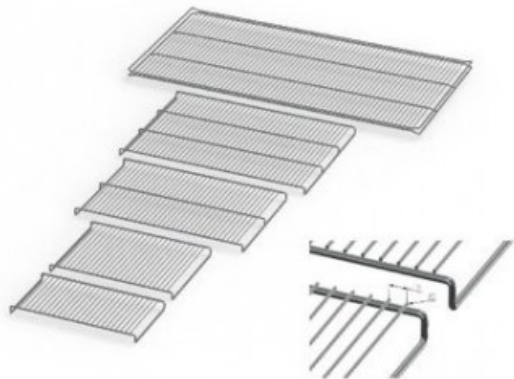

# IN160PLUSE20165

Cod. 23.A014.49

Ripiano grigliato supplementare in acciaio inox per incubatore modello IN 160 PLUS