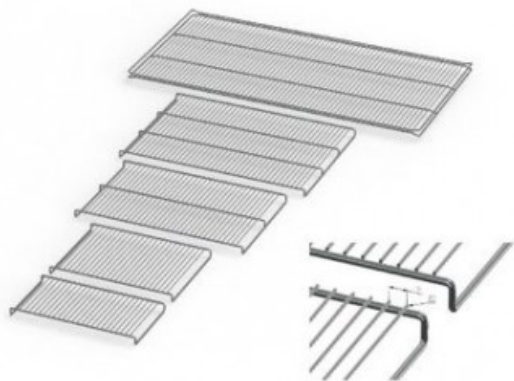

# IF160E20165

Cod. 23.A014.50

Ripiano grigliato supplementare in acciaio inox per incubatore modello IF 160