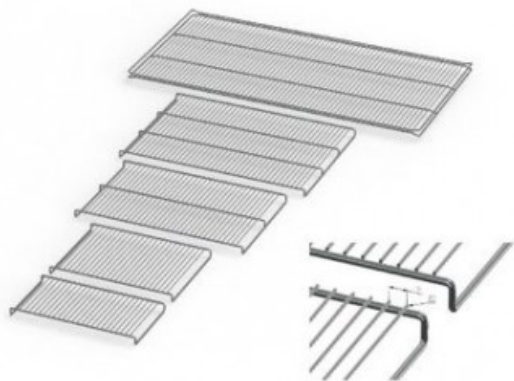

IF160PLUSE20165

Cod. 23.A014.51

Ripiano grigliato supplementare in acciaio inox per incubatore modello IF 160 PLUS

Descrizione

Dati Tecnici