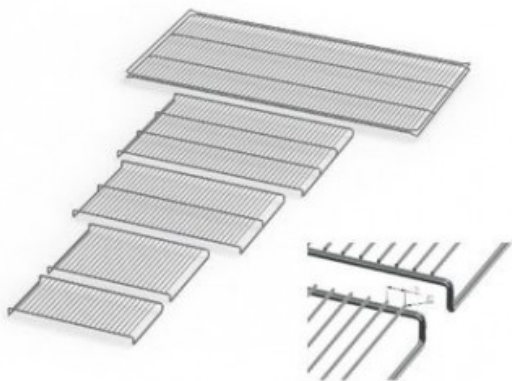

UF260E28891

Cod. 23.A014.59

Ripiano grigliato supplementare in acciaio inox per stufa modello UF 260

Descrizione

Dati Tecnici