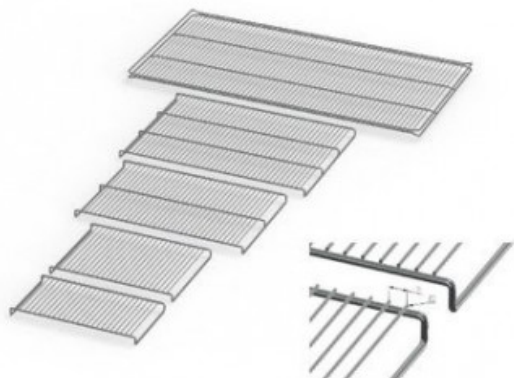

UF260PLUSE28891

Cod. 23.A014.60

Ripiano grigliato supplementare in acciaio inox per stufa modello UF 260 PLUS

Descrizione

Dati Tecnici