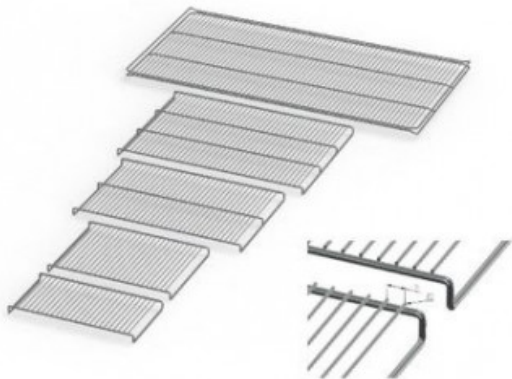

IN260PLUSE28891

Cod. 23.A014.62

Ripiano grigliato supplementare in acciaio inox per incubatore modello IN 260 PLUS

Descrizione

Dati Tecnici