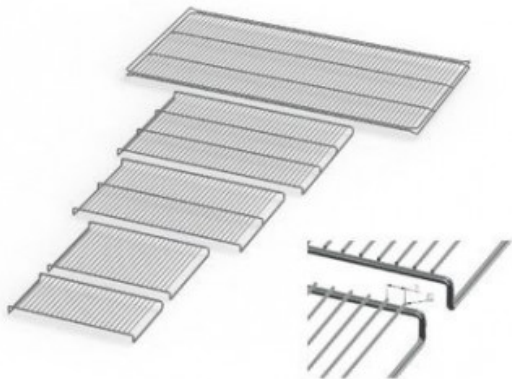

IN55PLUSE20164

Cod. 23.A014.67

Ripiano grigliato supplementare in acciaio inox per incubatore modello IN 55 PLUS

Descrizione

Dati Tecnici