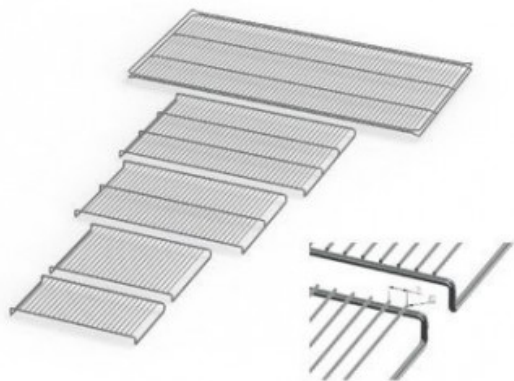

# IN750E20182

Cod. 23.A014.74

Ripiano grigliato supplementare in acciaio inox per incubatore modello IN 750