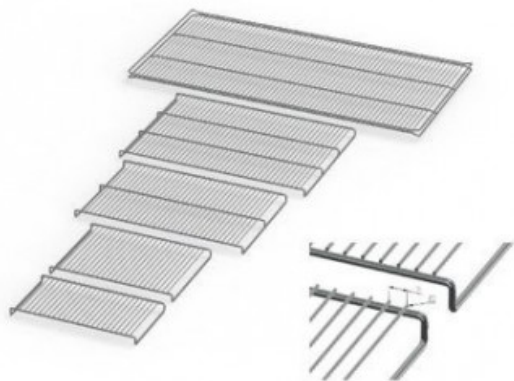

UF750E20182

Cod. 23.A014.81

Ripiano grigliato supplementare in acciaio inox per stufa modello UF 750

Descrizione

Dati Tecnici