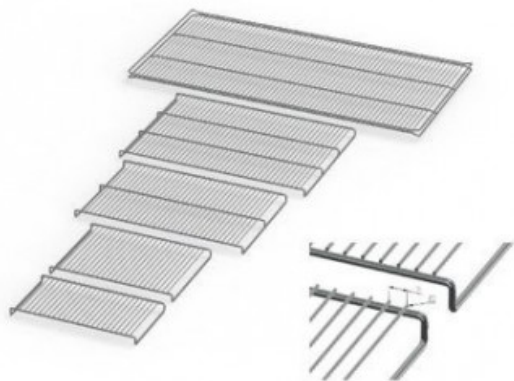

UF750PLUSE20182

Cod. 23.A014.82

Ripiano grigliato supplementare in acciaio inox per stufa modello UF 750 PLUS

Descrizione

Dati Tecnici