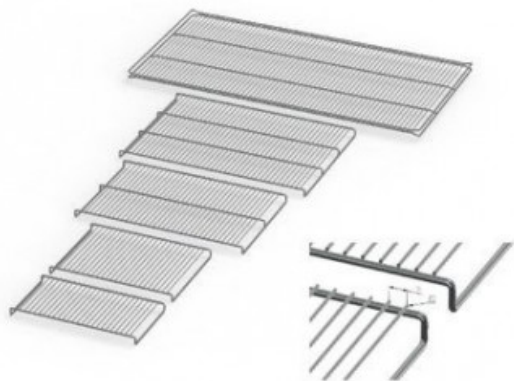

# IF450E20182

Cod. 23.A014.85

Ripiano grigliato supplementare in acciaio inox per incubatore modello IF 450