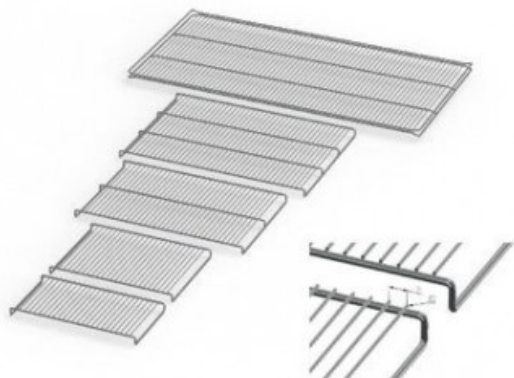

# IF450PLUSE20182

Cod. 23.A014.86

Ripiano grigliato supplementare in acciaio inox per incubatore modello IF 450 PLUS