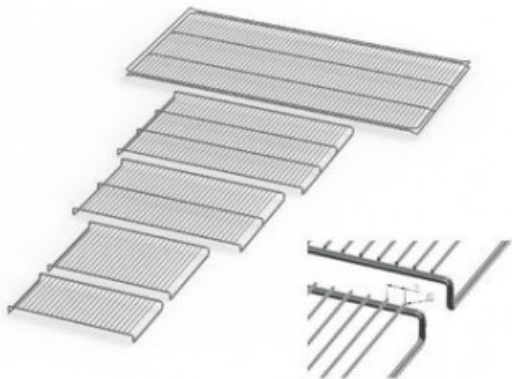

IN750PLUSE20182

Cod. 23.A014.88

Ripiano grigliato supplementare in acciaio inox per incubatore modello IN 750 PLUS

Descrizione

Dati Tecnici