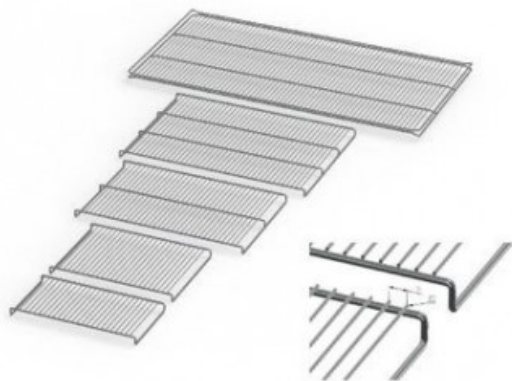

IF750E20182

Cod. 23.A014.89

Ripiano grigliato supplementare in acciaio inox per incubatore modello IF 750

Descrizione

Dati Tecnici