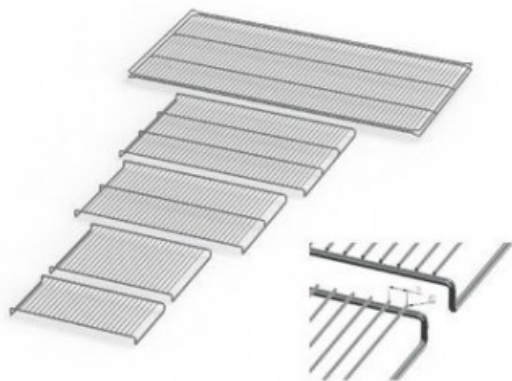

# ICP450E20182

Cod. 23.A014.91

Ripiano grigliato supplementare in acciaio inox per incubatore modello ICP 450