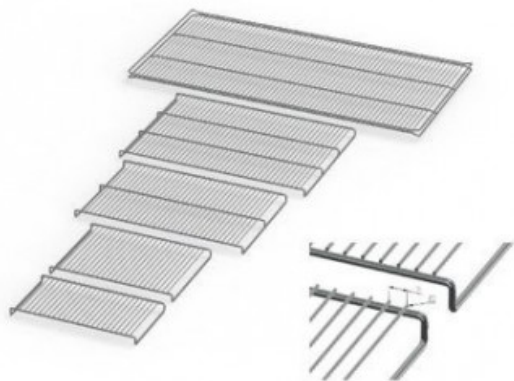

ICP750E20182

Cod. 23.A014.92

Ripiano grigliato supplementare in acciaio inox per incubatore modello ICP 750

Descrizione

Dati Tecnici