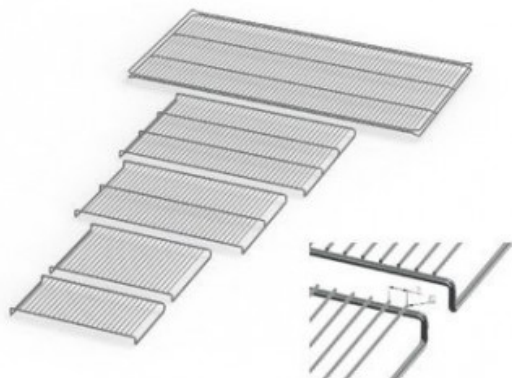

UN75PLUSE20164

Cod. 23.A015.06

Ripiano grigliato supplementare in acciaio inox per stufa modello UN 75 PLUS

Descrizione

Dati Tecnici