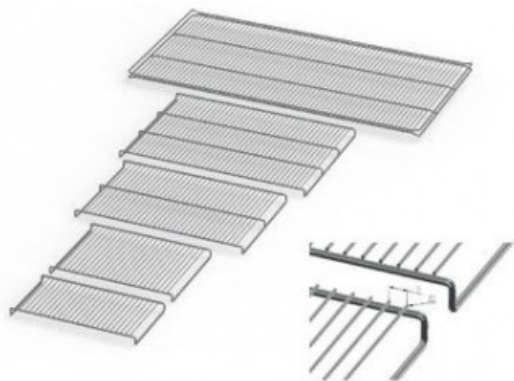

UN75E20164

Cod. 23.A015.05

Ripiano grigliato supplementare in acciaio inox per stufa modello UN 75

Descrizione

Dati Tecnici