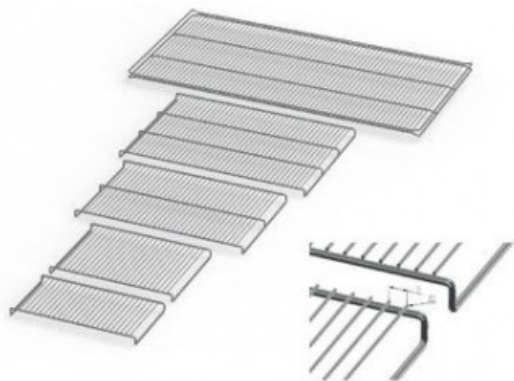

UF75E20164

Cod. 23.A015.07

Ripiano grigliato supplementare in acciaio inox per stufa modello UF 75

Descrizione

Dati Tecnici