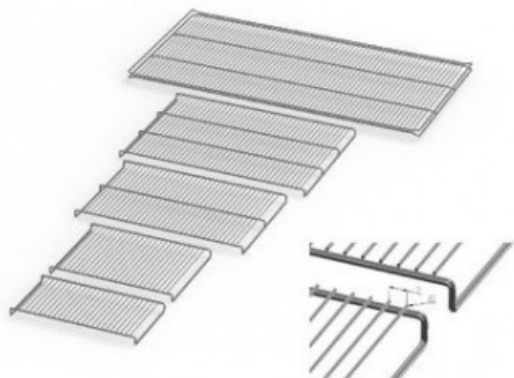

UF75E20164

Cod. 23.A015.07

Ripiano grigliato supplementare in acciaio inox per stufa modello UF 75

Descrizione

Dati Tecnici