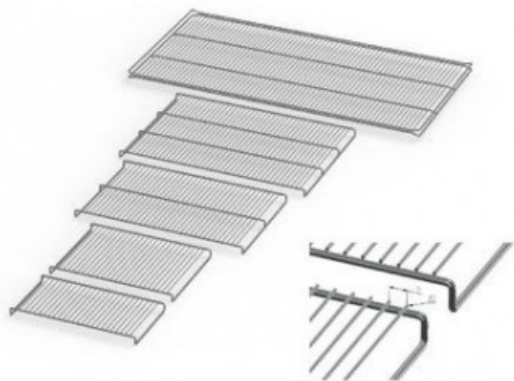

IN55E20164

Cod. 23.A015.09

Ripiano grigliato supplementare in acciaio inox per incubatore modello IN 55

Descrizione

Dati Tecnici