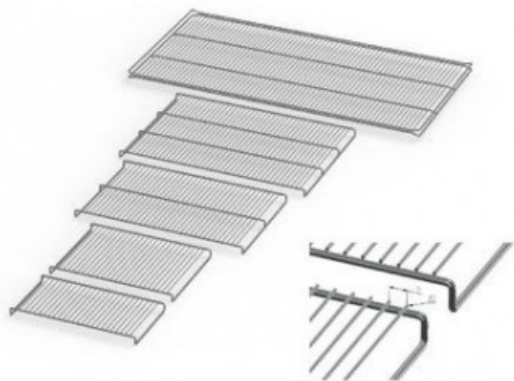

# IN55E20164

Cod. 23.A015.09

Ripiano grigliato supplementare in acciaio inox per incubatore modello IN 55