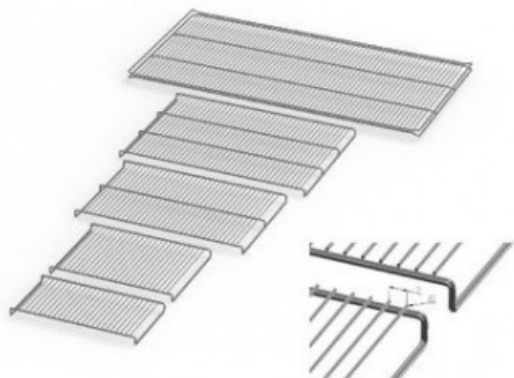

IF55E20164

Cod. 23.A015.10

Ripiano grigliato supplementare in acciaio inox per incubatore modello IF 55

Descrizione

Dati Tecnici