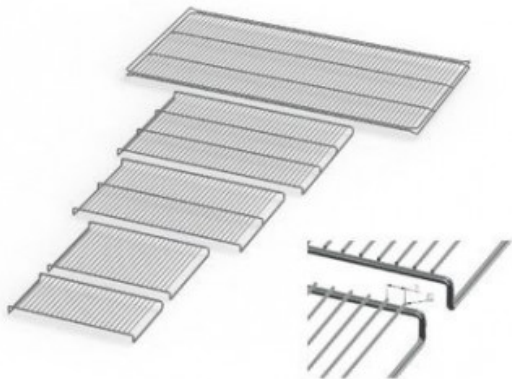

IF55PLUSE20164

Cod. 23.A015.11

Ripiano grigliato supplementare in acciaio inox per incubatore modello IF 55 PLUS

Descrizione

Dati Tecnici