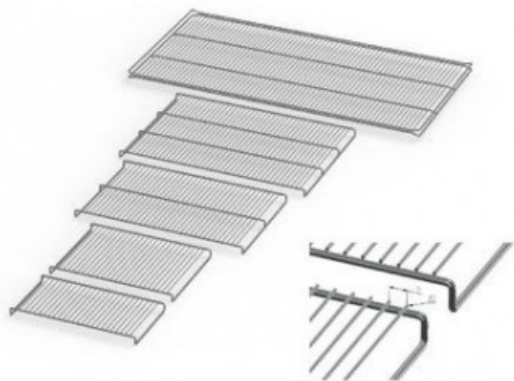

IN75PLUSE20164

Cod. 23.A015.13

Ripiano grigliato supplementare in acciaio inox per incubatore modello IN 75 PLUS

Descrizione

Dati Tecnici