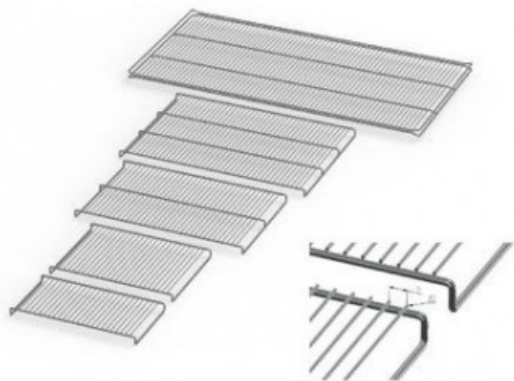

IF75E20164

Cod. 23.A015.14

Ripiano grigliato supplementare in acciaio inox per incubatore modello IF 75

Descrizione

Dati Tecnici