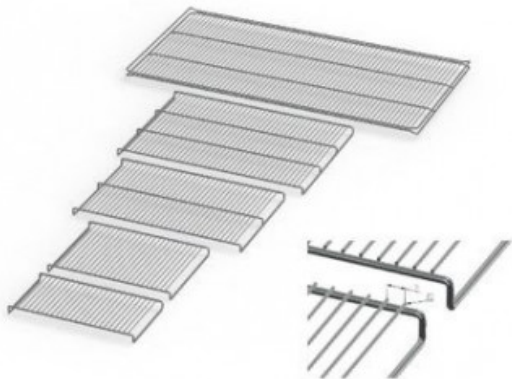

# IF75PLUSE20164

Cod. 23.A015.15

Ripiano grigliato supplementare in acciaio inox per incubatore modello IF 75 PLUS