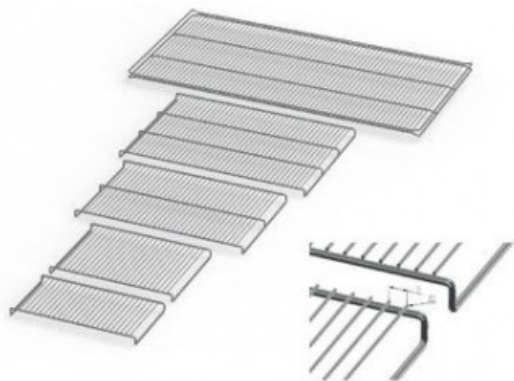

# IN75E20164

Cod. 23.A015.12

Ripiano grigliato supplementare in acciaio inox per incubatore modello IN 75