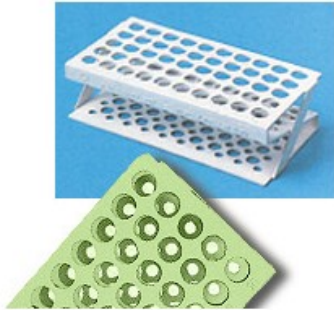

PORTAPROVETTE

Cod. 06.0477.00

PORTAPROVETTE IN ABS FORMA A S posti 50 fori (Ø mm) 17 colore verde

Descrizione

Portaprovette termoresistenti fino a 90 °C. Fornibili nei colori bianco, giallo, verde, rosa, blu.

Dati Tecnici

Numero posti	50
Dimensioni fori (Ø mm)	17
Colore	verde
Dimensione (LxPxH mm)	225x114x60

Varianti

Codice	Prodotto	Numero posti	Dimensioni fori (Ø mm)	Colore	Dimensione (LxPxH mm)
06.0470.00	PORTAPROVETTE IN ABS FORMA A S	32	21	bianco	225x114x60
06.0471.00	PORTAPROVETTE	32	21	giallo	225x114x60
06.0472.00	PORTAPROVETTE	32	21	verde	225x114x60
06.0473.00	PORTAPROVETTE	32	21	rosa	225x114x60
06.0474.00	PORTAPROVETTE	32	21	blu	225x114x60

06.0475.00	PORTAPROVETTE	50	17	bianco	225x114x60
06.0476.00	PORTAPROVETTE	50	17	giallo	225x114x60
06.0477.00	PORTAPROVETTE	50	17	verde	225x114x60
06.0478.00	PORTAPROVETTE	50	17	rosa	225x114x60
06.0479.00	PORTAPROVETTE	50	17	blu	225x114x60
06.0575.00	PORTAPROVETTE	50	13	bianco	180x94x50
06.0576.00	PORTAPROVETTE	50	13	giallo	180x94x50
06.0577.00	PORTAPROVETTE	50	13	verde	180x94x50
06.0578.00	PORTAPROVETTE	50	13	rosa	180x94x50
06.0579.00	PORTAPROVETTE	50	13	blu	180x94x50
