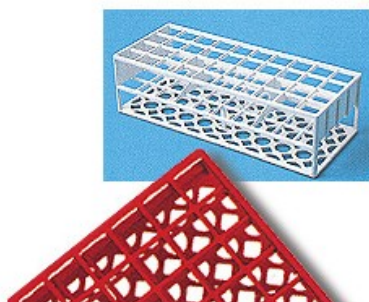

PORTAPROVETTE CON FORI QUADRATI AUTOCLAVABILI

Cod. 06.0660.00

PORTAPROVETTE CON FORI QUADRATI AUTOCLAVABILI posti 40 fori (Ø mm) 21 colore rosso

Descrizione

Portaprovette in resina acetica termoresistente fino a 121° C.

Dimensioni (LxPxH mm): 246x101x70.

Fornibili nei colori: rosso, bianco, giallo, verde, rosa, blu.

Dati Tecnici

Numero posti	40
Dimensioni fori (Ø mm)	21
Colore	rosso

Varianti

Codice	Prodotto	Numero posti	Dimensioni fori (Ø mm)	Colore
06.0660.00	PORTAPROVETTE CON FORI QUADRATI AUTOCLAVABILI	40	21	rosso
06.0661.00	A fori quadrati autoclavabili	40	21	bianco
06.0662.00	A fori quadrati autoclavabili	40	21	giallo
06.0663.00	A fori quadrati autoclavabili	40	21	verde