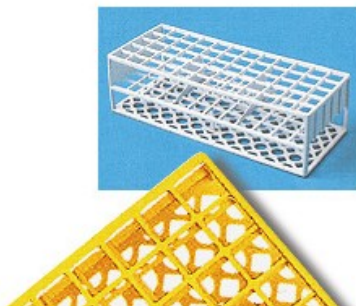

A fori quadrati autoclavabili

Cod. 06.0803.00

PORTAPROVETTE CON FORI QUADRATI AUTOCLAVABILI posti 60 fori (Ø mm) 17 colore verde

Descrizione

Portaprovette in resina acetica termoresistente fino a 121 °C. Fornibili nei colori rosso, bianco, giallo, verde, rosa, blu. Dimensioni mm 246x101x70.

Dati Tecnici

Numero posti	60
Dimensioni fori (Ø mm)	17
Colore	verde

Varianti

Codice	Prodotto	Numero posti	Dimensioni fori (Ø mm)	Colore
06.0660.00	PORTAPROVETTE CON FORI QUADRATI AUTOCLAVABILI	40	21	rosso
06.0661.00	A fori quadrati autoclavabili	40	21	bianco
06.0662.00	A fori quadrati autoclavabili	40	21	giallo
06.0663.00	A fori quadrati autoclavabili	40	21	verde
06.0665.00	A fori quadrati autoclavabili	40	21	blu
06.0801.00	A fori quadrati autoclavabili	60	17	bianco
06.0802.00	A fori quadrati autoclavabili	60	17	giallo