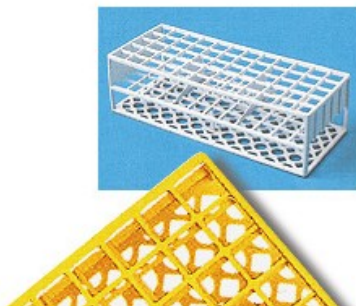

A fori quadrati autoclavabili

Cod. 06.0804.00

PORTAPROVETTE CON FORI QUADRATI AUTOCLAVABILI posti 60 fori (Ø mm) 17 colore rosa

Descrizione

Portaprovette in resina acetica termoresistente fino a 121 °C. Fornibili nei colori rosso, bianco, giallo, verde, rosa, blu. Dimensioni mm 246x101x70.

Dati Tecnici

Numero posti	60
Dimensioni fori (Ø mm)	17
Colore	rosa

Varianti

Codice	Prodotto	Numero posti	Dimensioni fori (Ø mm)	Colore
06.0660.00	PORTAPROVETTE CON FORI QUADRATI AUTOCLAVABILI	40	21	rosso
06.0661.00	A fori quadrati autoclavabili	40	21	bianco
06.0662.00	A fori quadrati autoclavabili	40	21	giallo
06.0663.00	A fori quadrati autoclavabili	40	21	verde
06.0665.00	A fori quadrati autoclavabili	40	21	blu
06.0801.00	A fori quadrati autoclavabili	60	17	bianco
06.0802.00	A fori quadrati autoclavabili	60	17	giallo