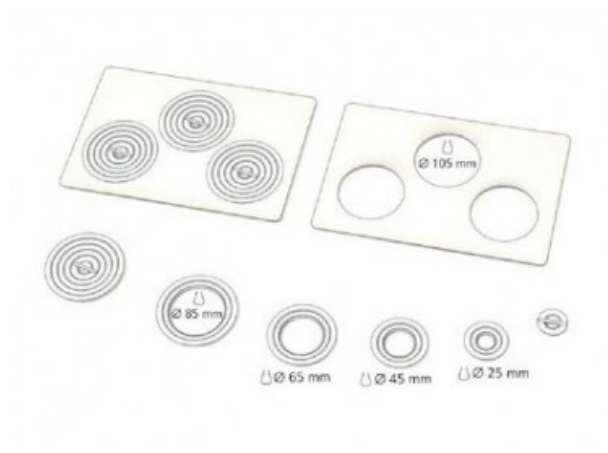

L0-10

Cod. 23.7359.99

Coperchio piatto in acciaio inox completo di set di anelli concentrici per bagni WNB/WNE/ONE 10.

Descrizione

Dati Tecnici