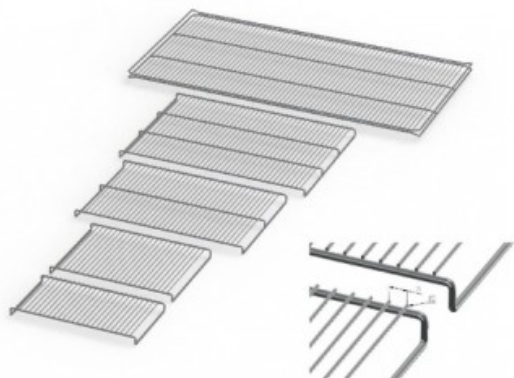

# UN55E20164

Cod. 23.8651.99

Ripiano grigliato supplementare in acciaio inox per stufa UN 55